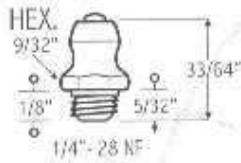

ORDEM 645

N/N°52A

Sem Mola e Esfera

ORDEM 645-A

tipos retas

Graxeiras 1/4 NF 28 FIOS

N/N°1

ORDEM 1100