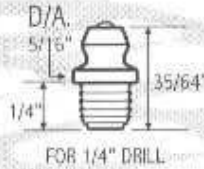

ORDEM 645

N/N°52A

Sem Mola e Esfera

ORDEM 645-A

tipos retas

Graxeiras 1/4 NF 28 FIOS

N/N°1

ORDEM 1100